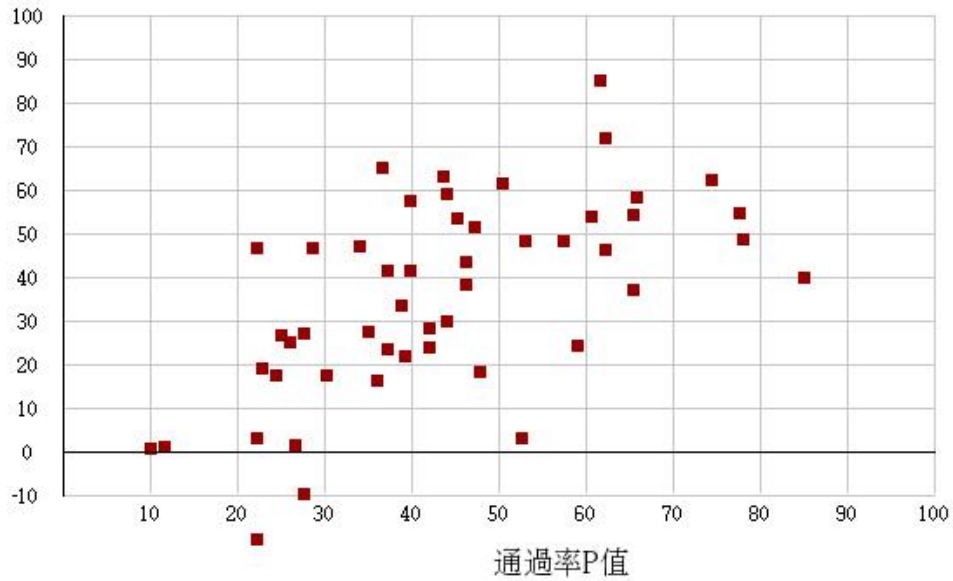

111學年度四技二專-專業科目(一)-海事群-試題鑑別指數及通過率之分布圖

鑑別度D值