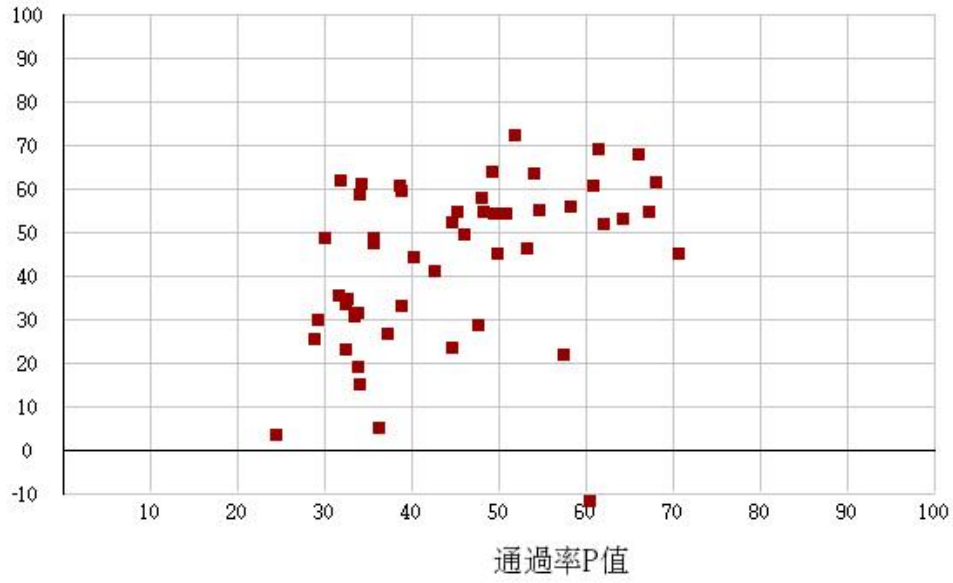

111學年度四技二專-專業科目(二)-餐旅群-試題鑑別指數及通過率之分布圖

鑑別度D值