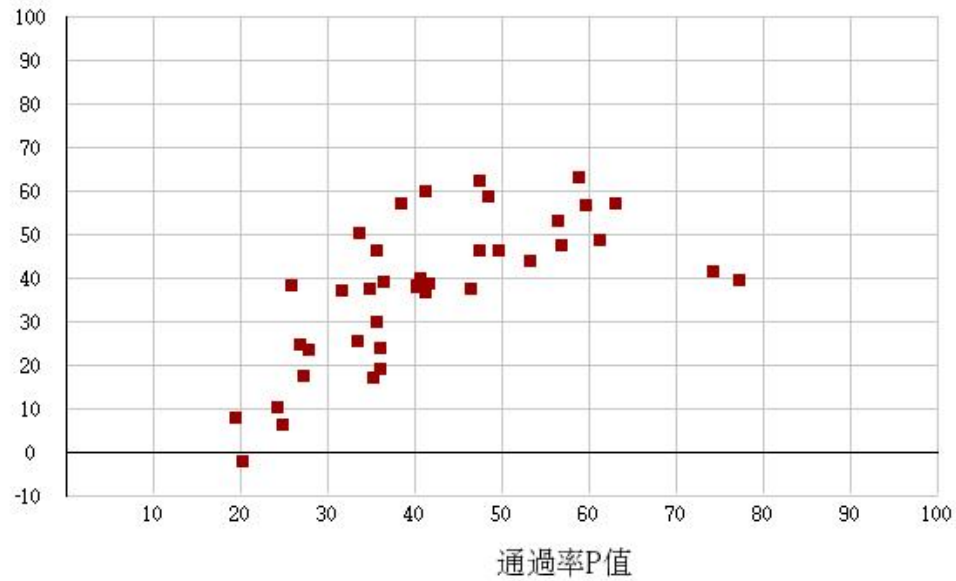

111學年度四技二專-專業科目(二)-動力機械群-試題鑑別指數及通過率之分布圖

鑑別度D值