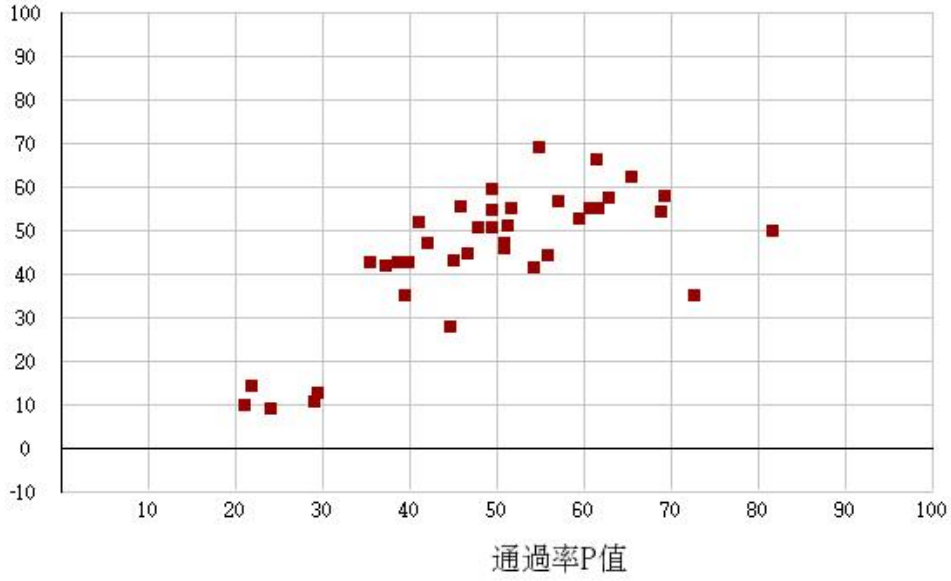

# 111學年度四技二專-共同科目-國文-試題鑑別指數及通過率之分布圖

鑑別度D值