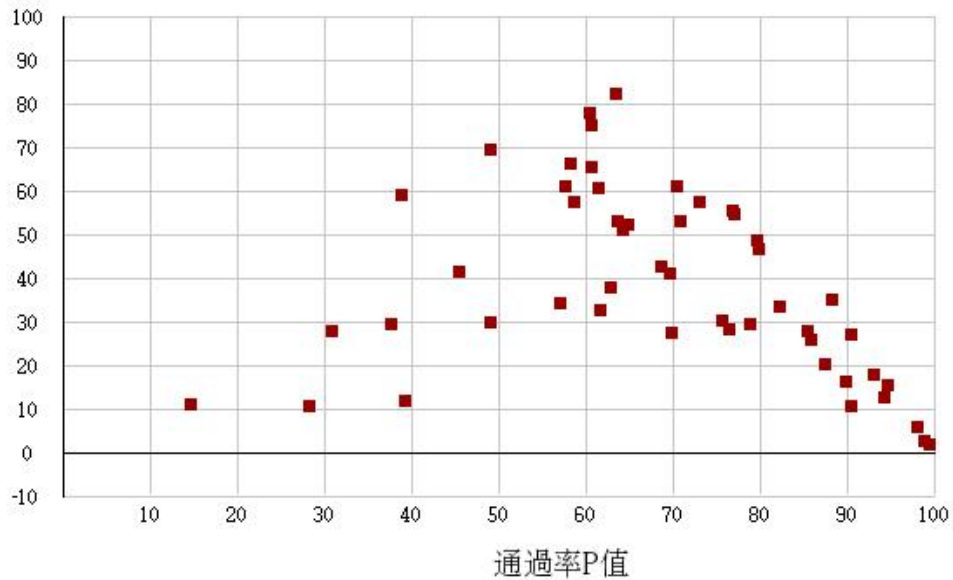

111學年度四技二專-專業科目(二)-衛生與護理類-試題鑑別指數及通過率之分布圖

鑑別度D值