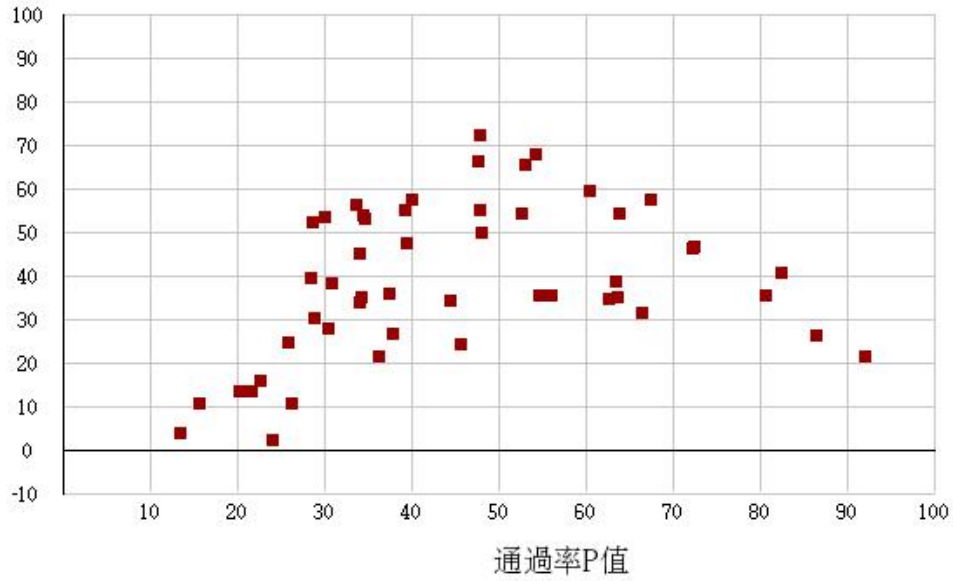

111學年度四技二專-專業科目(一)-餐旅群-試題鑑別指數及通過率之分布圖

鑑別度D值