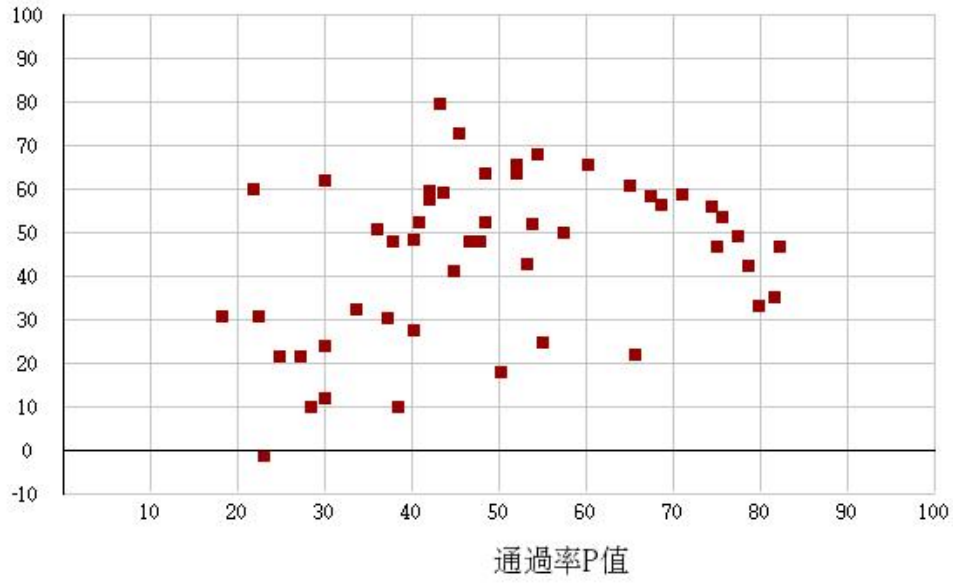

111學年度四技二專-專業科目(二)-水產群-試題鑑別指數及通過率之分布圖

鑑別度D值