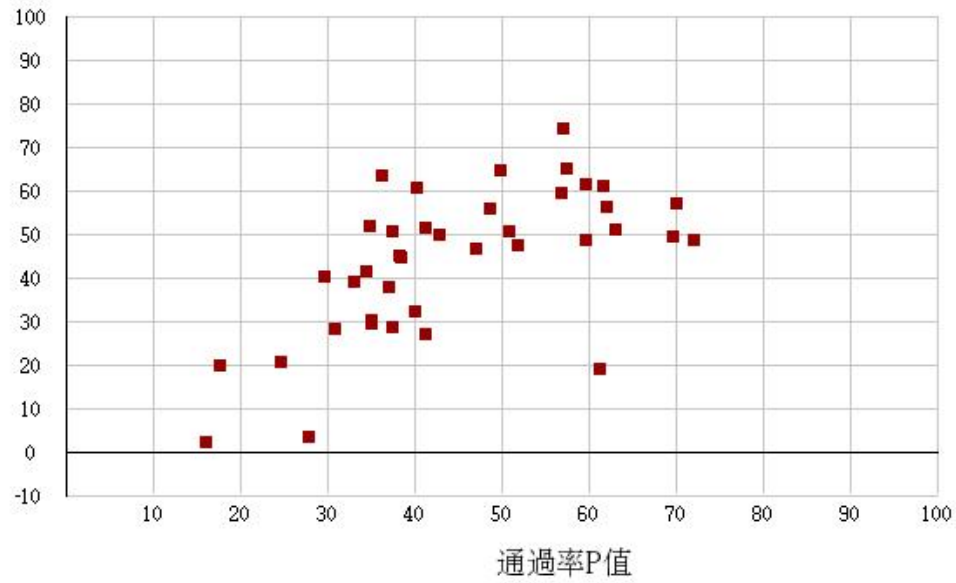

111學年度四技二專-專業科目(二)-土木與建築群-試題鑑別指數及通過率之分布圖

鑑別度D值