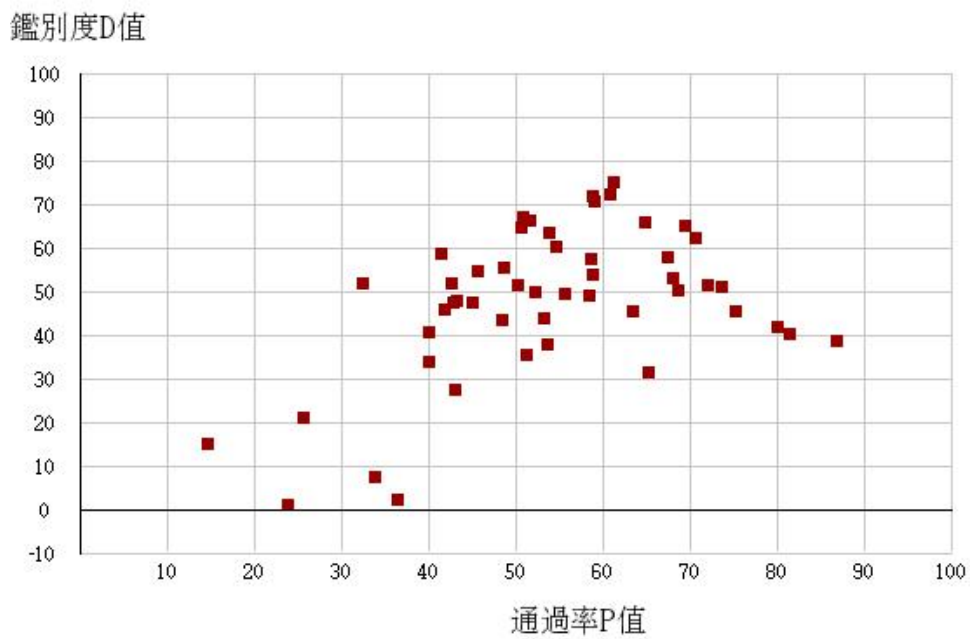

111學年度四技二專-專業科目(一)-化工群-試題鑑別指數及通過率之分布圖