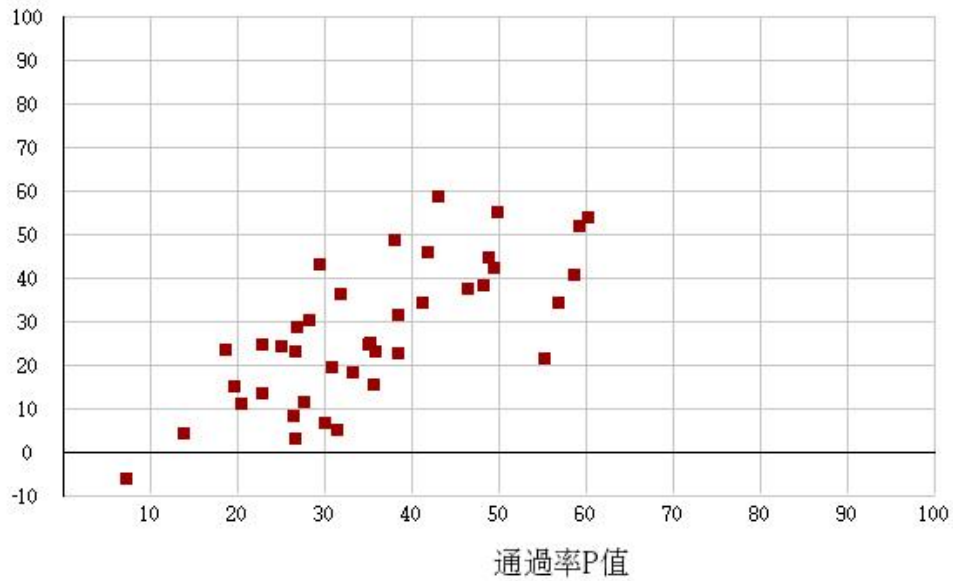

111學年度四技二專-專業科目(一)-土木與建築群-試題鑑別指數及通過率之分布圖

鑑別度D值