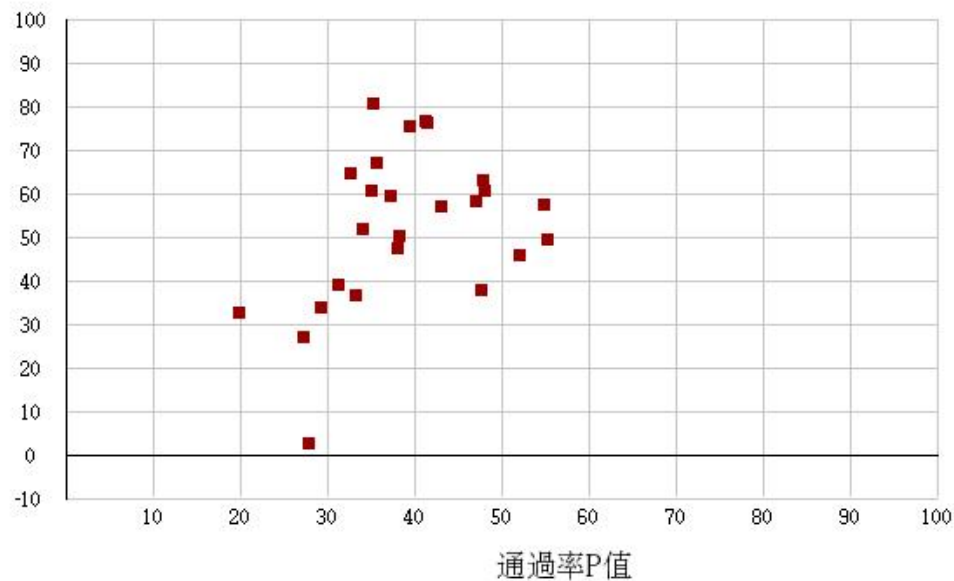

111學年度四技二專-共同科目-數學(A)-試題鑑別指數及通過率之分布圖

鑑別度D值