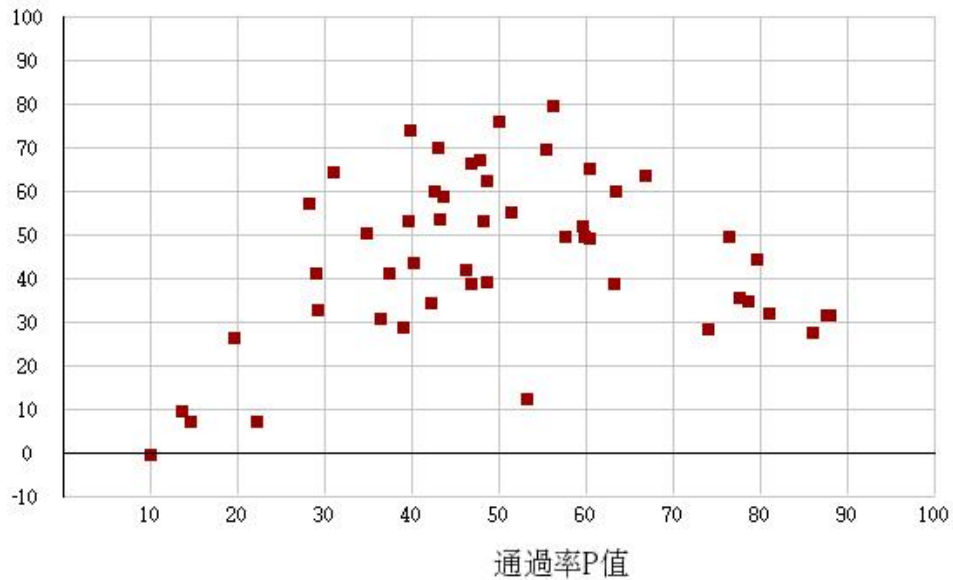

111學年度四技二專-專業科目(一)-衛生與護理類-試題鑑別指數及通過率之分布圖

鑑別度D值