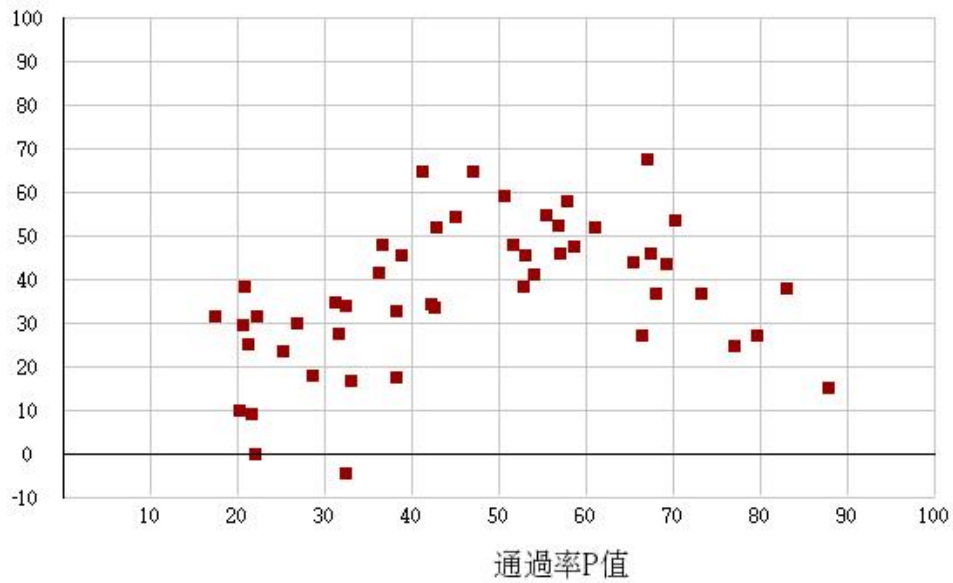

111學年度四技二專-專業科目(一)-藝術群影視類-試題鑑別指數及通過率之分布圖

鑑別度D值