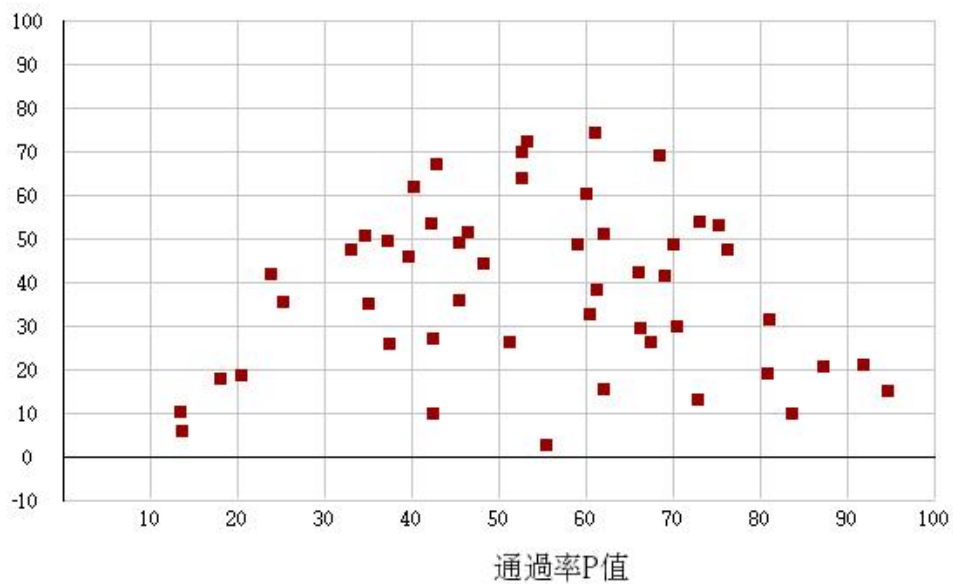

111學年度四技二專-專業科目(一)-設計群-試題鑑別指數及通過率之分布圖

鑑別度D值