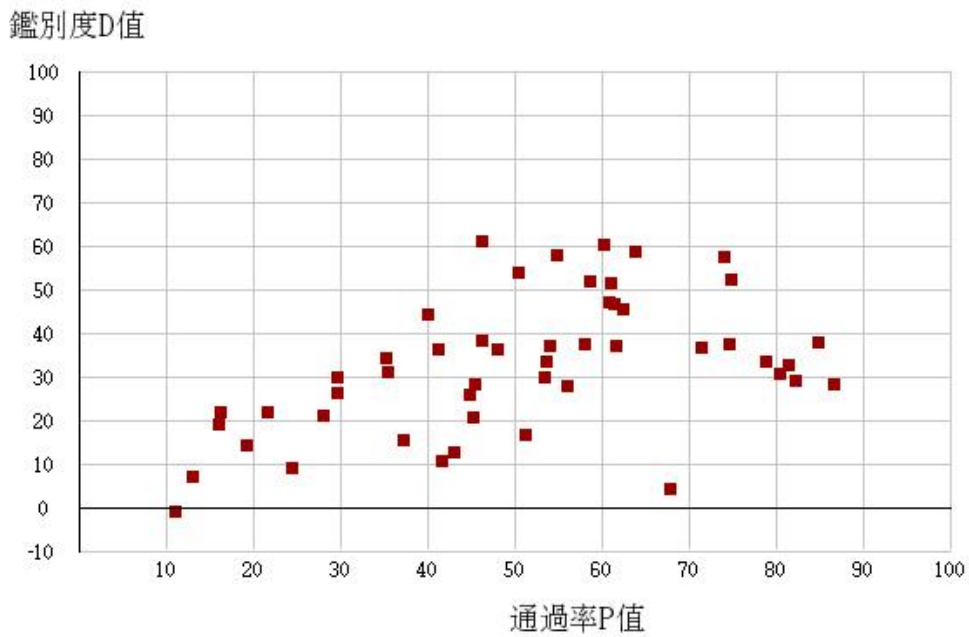

111學年度四技二專-專業科目(二)-農業群-試題鑑別指數及通過率之分布圖