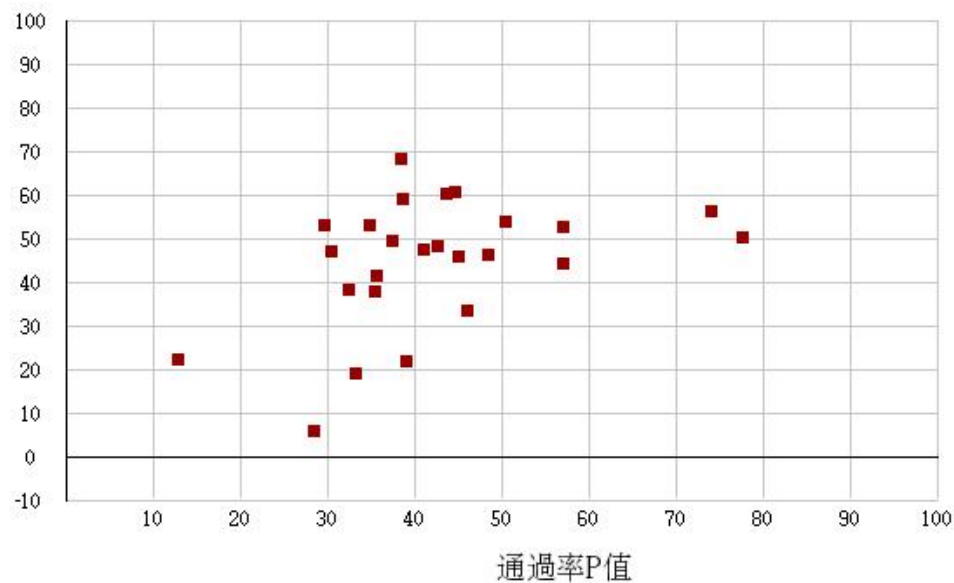

111學年度四技二專-共同科目-數學(B)-試題鑑別指數及通過率之分布圖

鑑別度D值