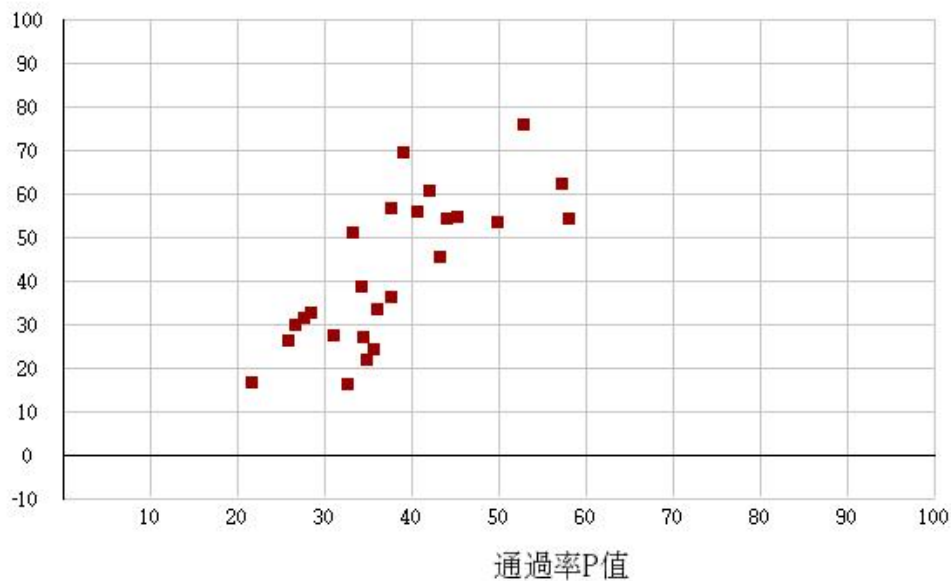

111學年度四技二專-共同科目-數學(C)-試題鑑別指數及通過率之分布圖

鑑別度D值