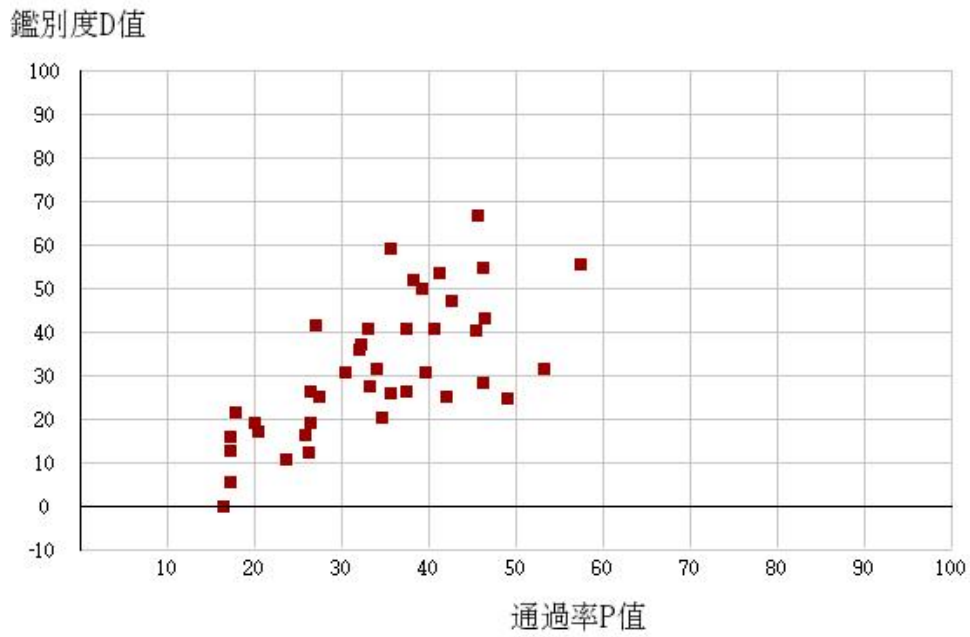

111學年度四技二專-專業科目(一)-動力機械群-試題鑑別指數及通過率之分布圖