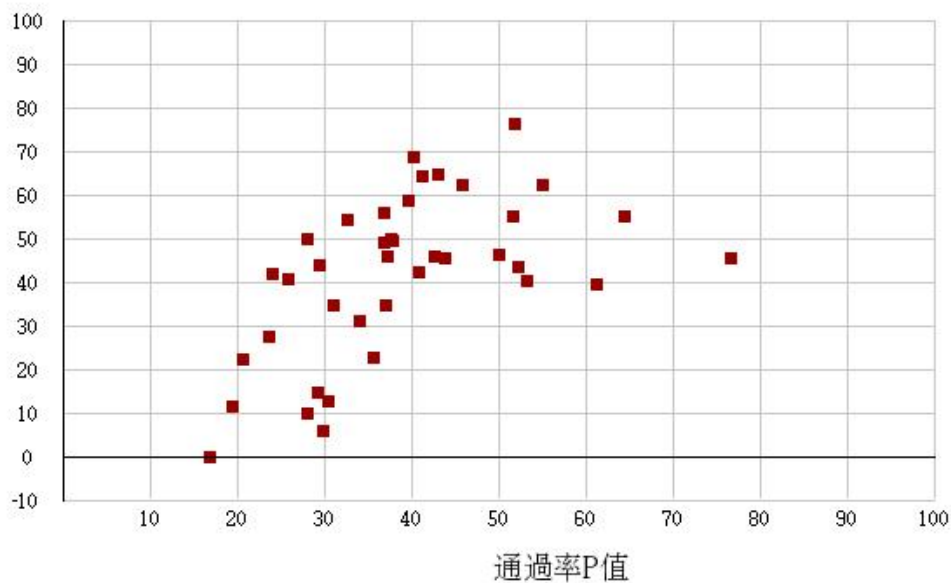

111學年度四技二專-專業科目(一)-機械群-試題鑑別指數及通過率之分布圖

鑑別度D值