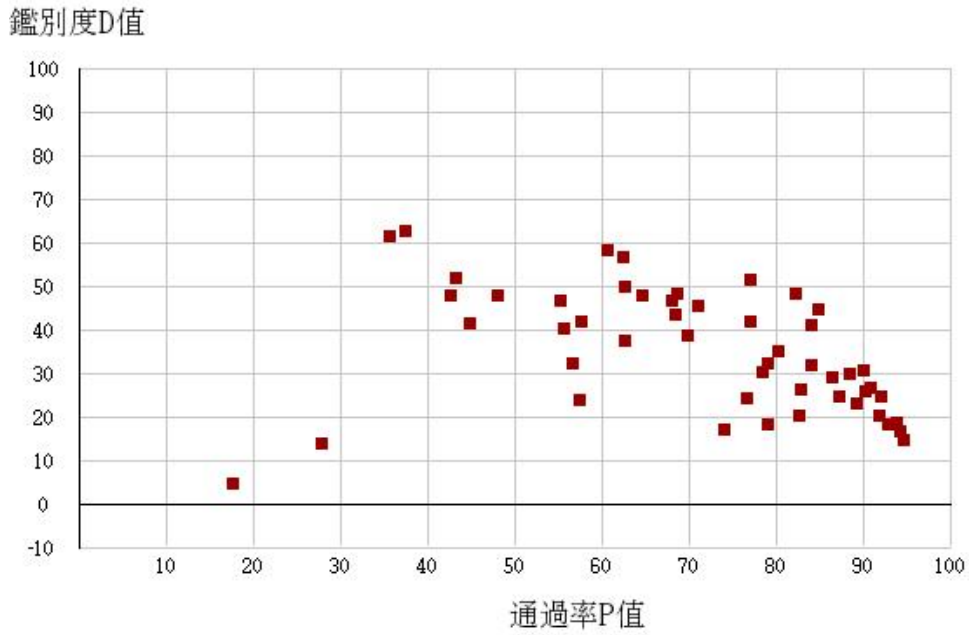

111學年度四技二專-專業科目(二)-家政群生活應用類-試題鑑別指數及通過率之分布圖