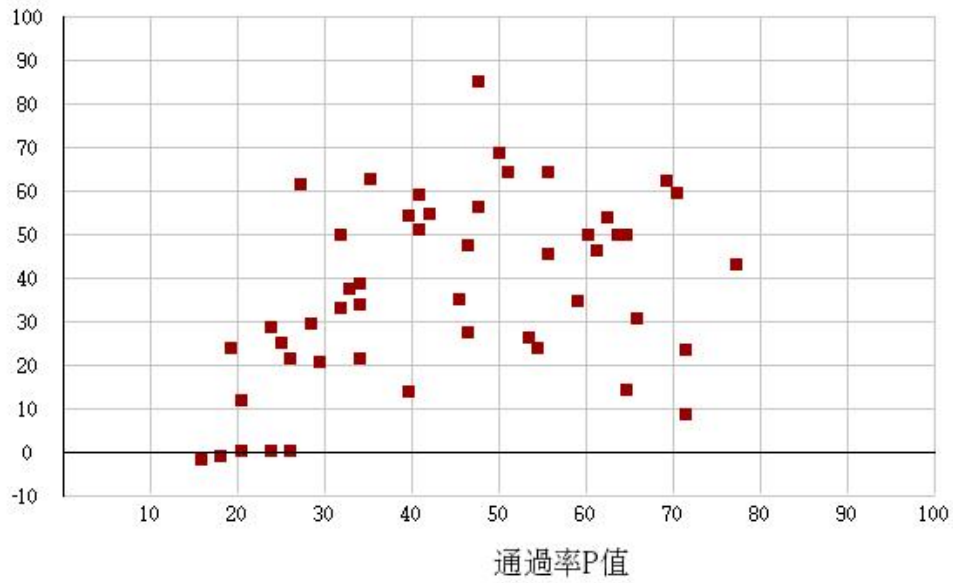

111學年度四技二專-專業科目(一)-工程與管理類-試題鑑別指數及通過率之分布圖

鑑別度D值