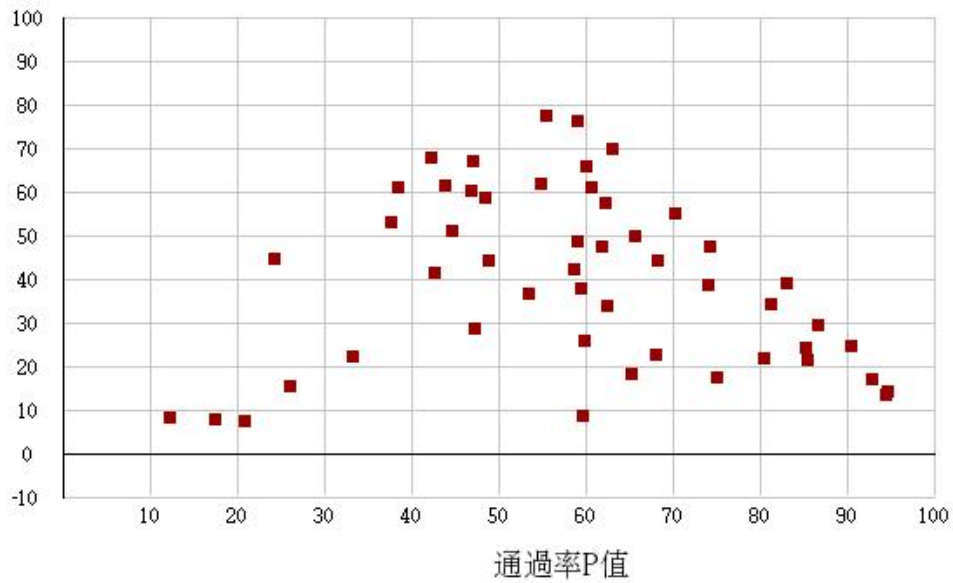

111學年度四技二專-專業科目(一)-家政群-試題鑑別指數及通過率之分布圖

鑑別度D值