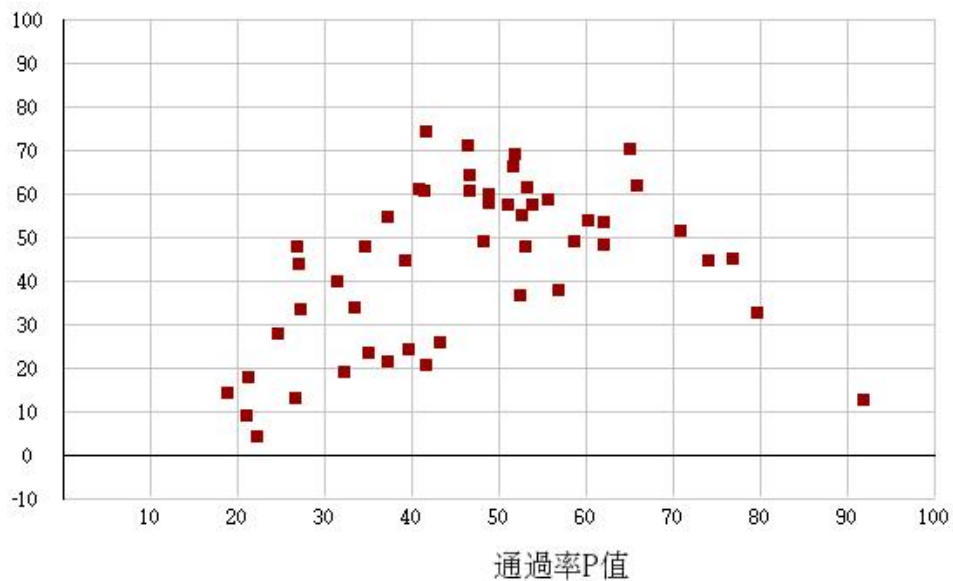

111學年度四技二專-專業科目(一)-食品群-試題鑑別指數及通過率之分布圖

鑑別度D值