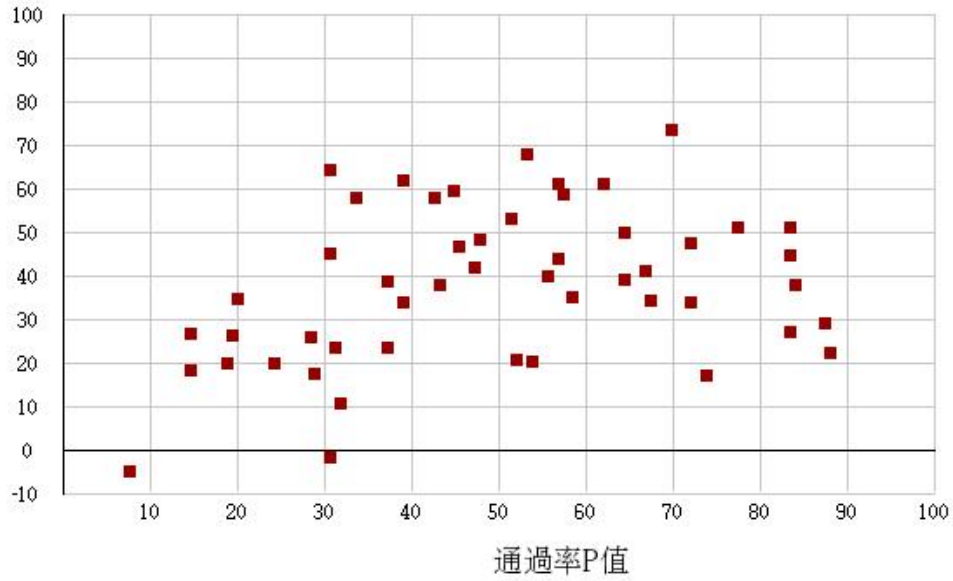

111學年度四技二專-專業科目(一)-水產群-試題鑑別指數及通過率之分布圖

鑑別度D值