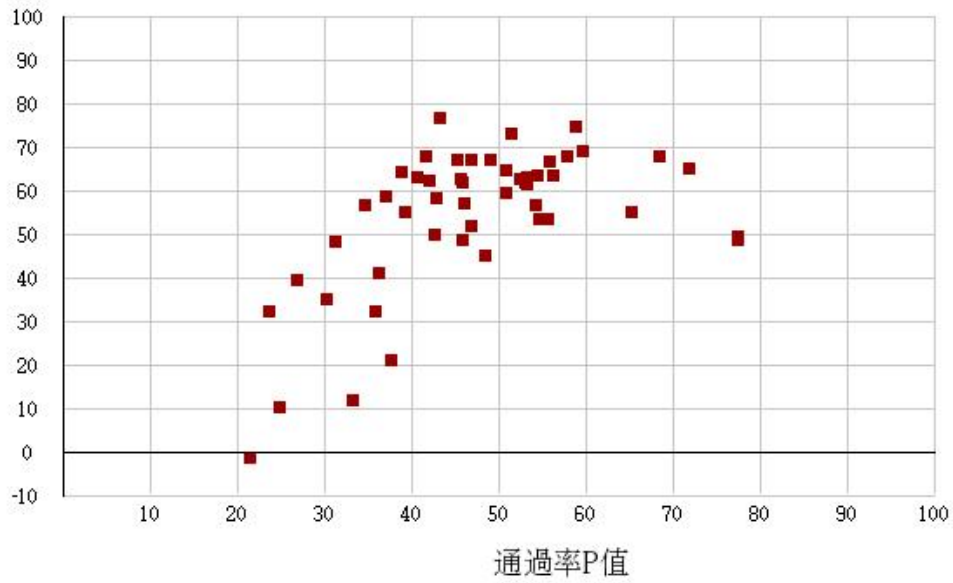

111學年度四技二專-專業科目(二)-商業與管理群-試題鑑別指數及通過率之分布圖

鑑別度D值