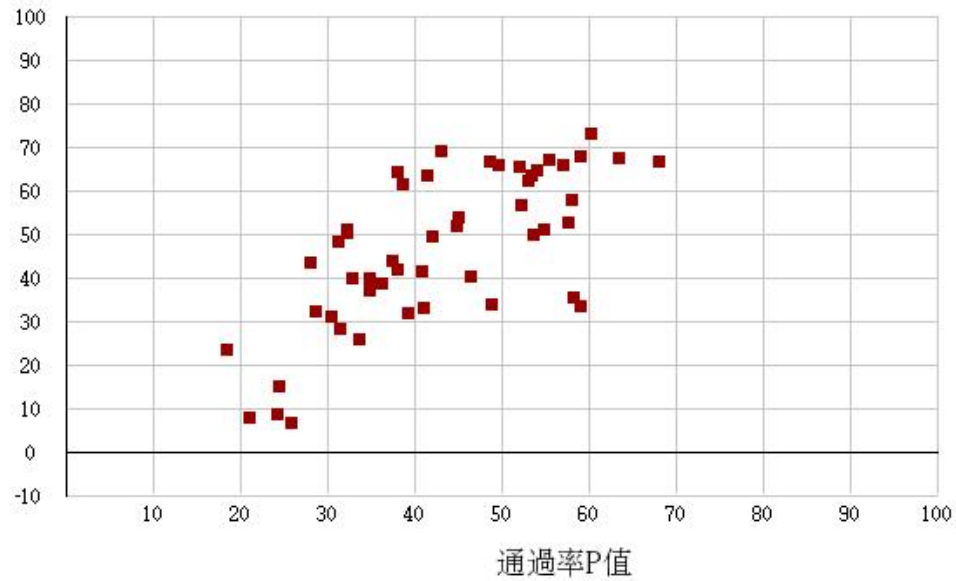

111學年度四技二專-專業科目(二)-電機與電子群資電類-試題鑑別指數及通過率之分布圖

鑑別度D值