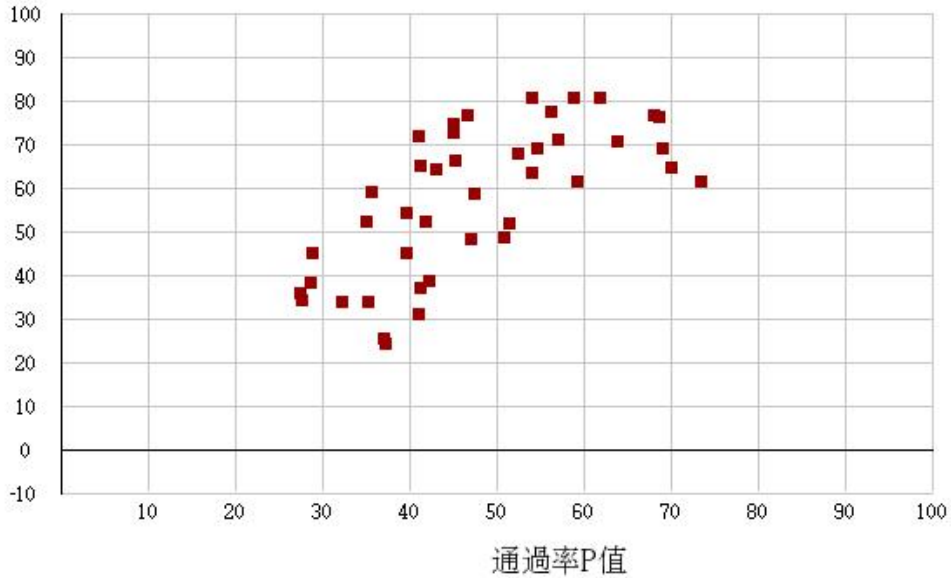

111學年度四技二專-共同科目-英文-試題鑑別指數及通過率之分布圖

鑑別度D值