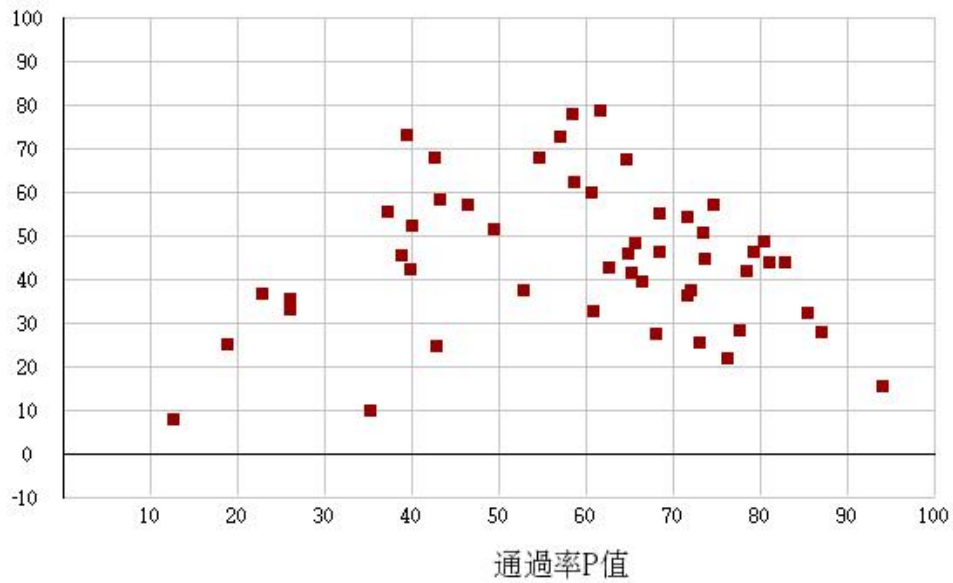

111學年度四技二專-專業科目(二)-家政群幼保類-試題鑑別指數及通過率之分布圖

鑑別度D值