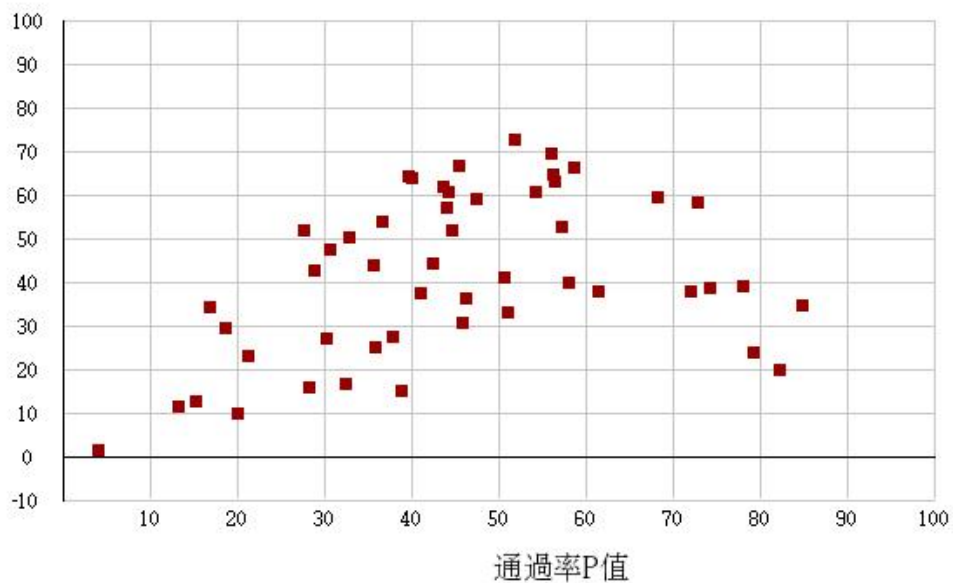

111學年度四技二專-專業科目(一)-農業群-試題鑑別指數及通過率之分布圖

鑑別度D值