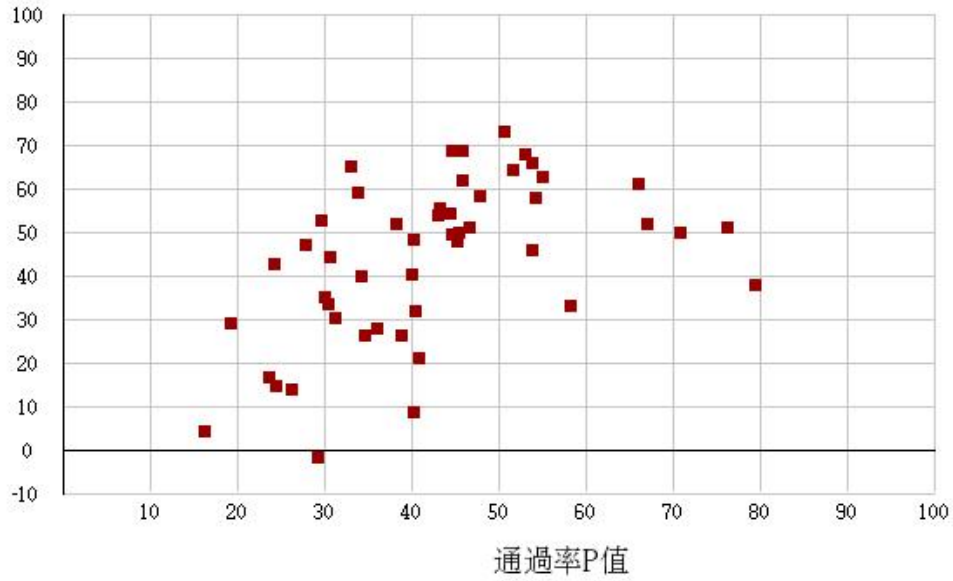

111學年度四技二專-專業科目(二)-食品群-試題鑑別指數及通過率之分布圖

鑑別度D值