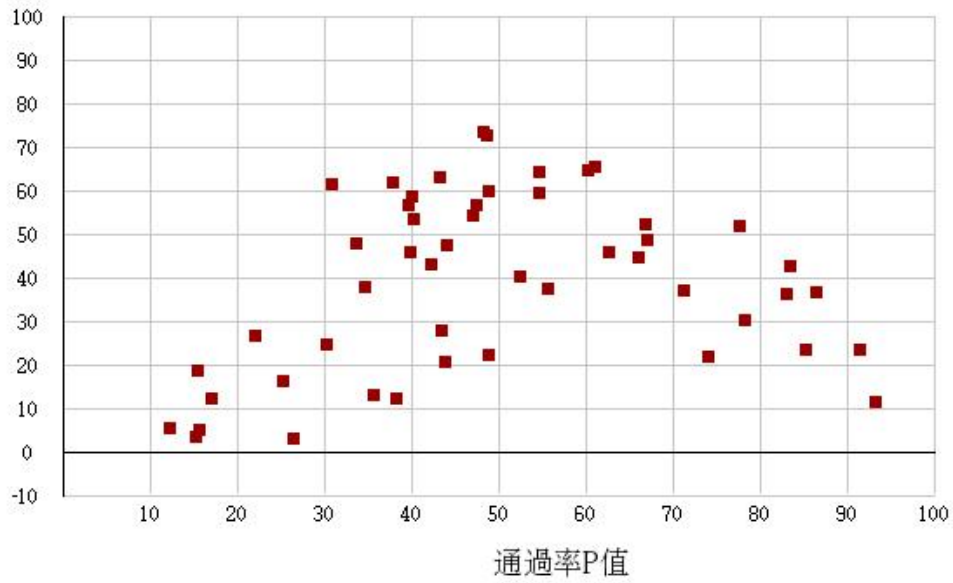

111學年度四技二專-專業科目(一)-商管外語群-試題鑑別指數及通過率之分布圖

鑑別度D值