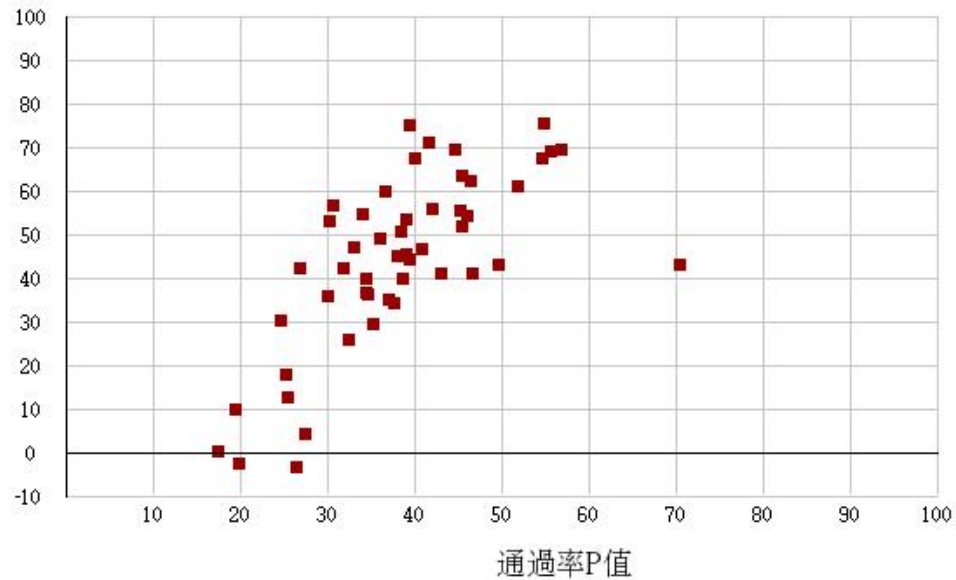

111學年度四技二專-專業科目(二)-電機與電子群電機類-試題鑑別指數及通過率之分布圖

鑑別度D值