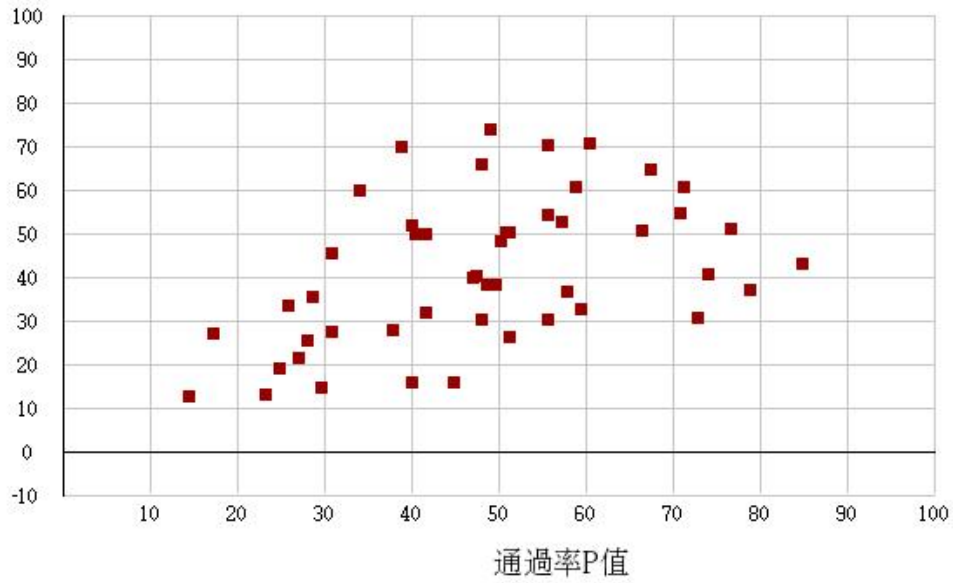

111學年度四技二專-專業科目(二)-海事群-試題鑑別指數及通過率之分布圖

鑑別度D值