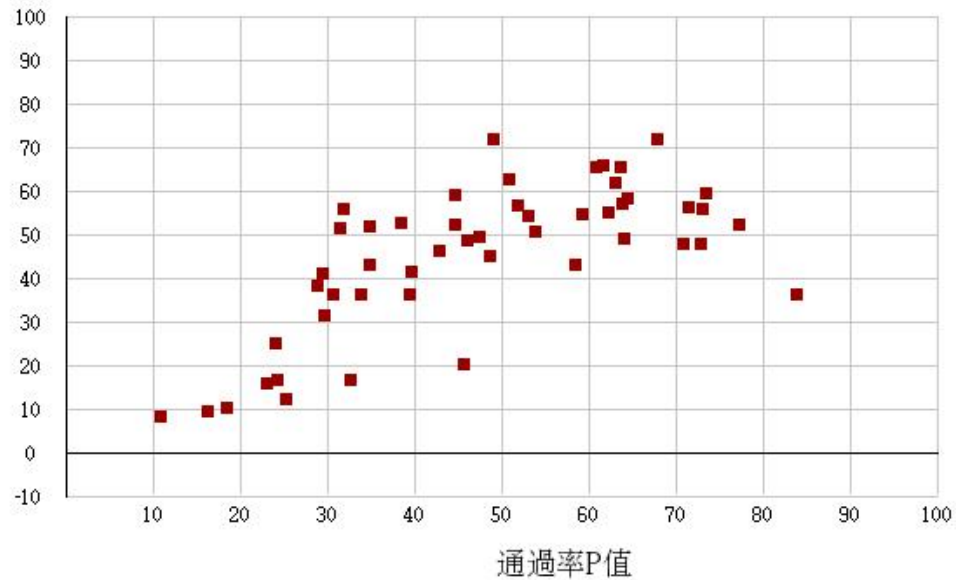

111學年度四技二專-專業科目(二)-外語群日語類-試題鑑別指數及通過率之分布圖

鑑別度D值