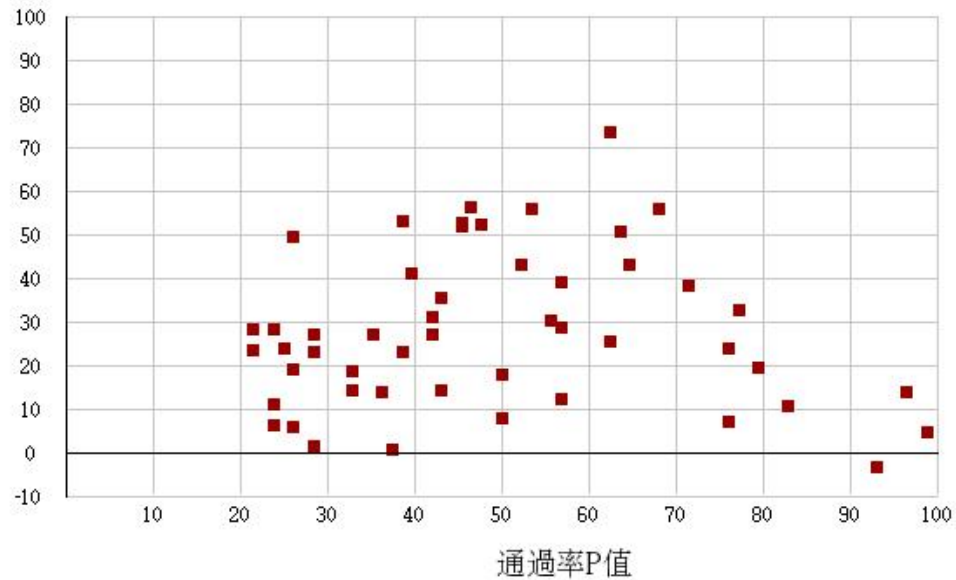

111學年度四技二專-專業科目(二)-工程與管理類-試題鑑別指數及通過率之分布圖

鑑別度D值