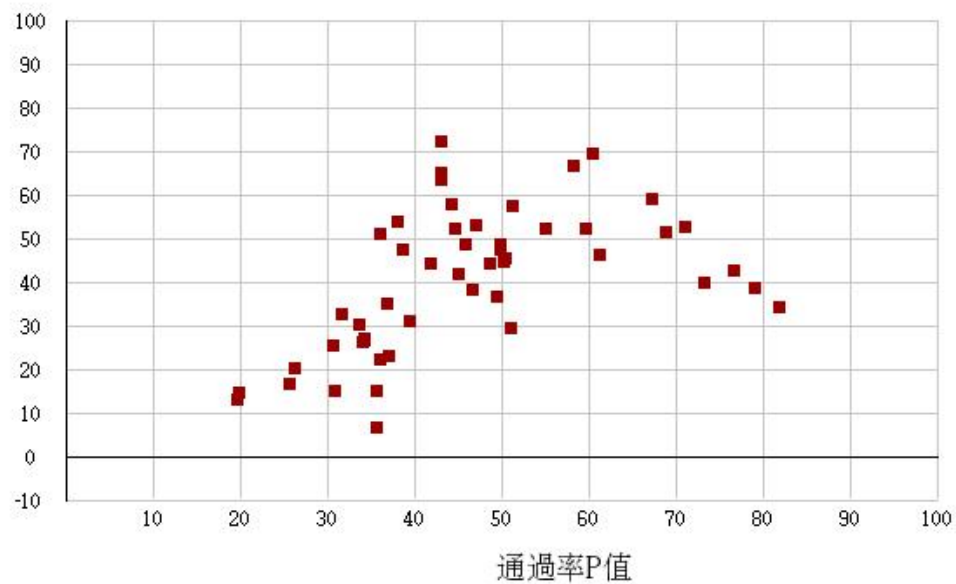

111學年度四技二專-專業科目(二)-化工群-試題鑑別指數及通過率之分布圖

鑑別度D值