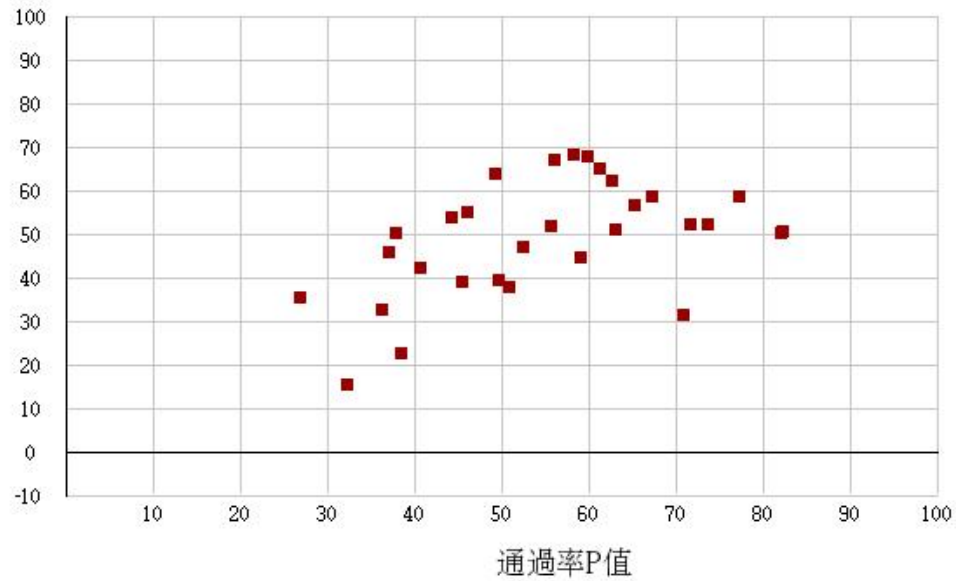

111學年度四技二專-專業科目(二)-外語群英語類-試題鑑別指數及通過率之分布圖

鑑別度D值