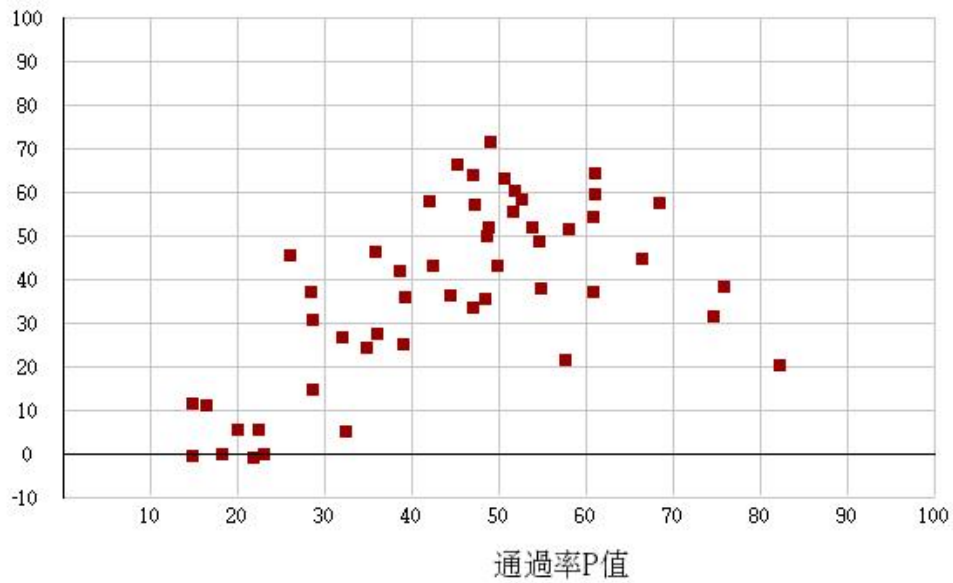

111學年度四技二專-專業科目(二)-機械群-試題鑑別指數及通過率之分布圖

鑑別度D值