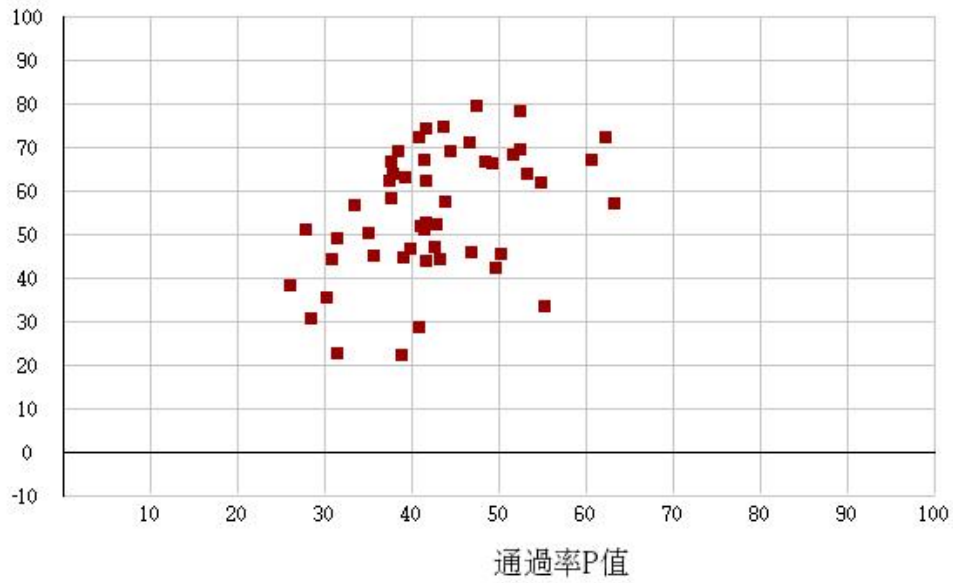

111學年度四技二專-專業科目(一)-電機與電子群-試題鑑別指數及通過率之分布圖

鑑別度D值